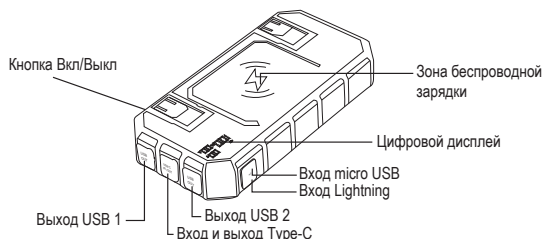

HALO POWER

WIRELESS 27K mAh

Модель: Портативный Аккумулятор с Беспроводной Зарядкой Fox Halo 27KProduct
Код товара: CEI211

Руководство пользователя

Эта модель совместима с большинством устройств DC 5В

ХАРАКТЕРИСТИКИ

1. Два встроенных USB разъема и по одному разъему Lightning, Type-C, micro USB и беспроводной зарядки.

2. Индикатор заряда: цифровой дисплей показывает текущий уровень заряда аккумулятора.