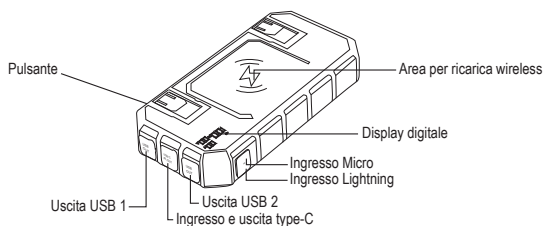

Codice Prodotto: CEI211

Manuale Utente

Questo modello è compatibile con la maggior parte dei dispositivi a 5V in CC

CARATTERISTICHE

1. Due porte USB, una porta Lightning, una porta type-C, una porta Micro e wireless.