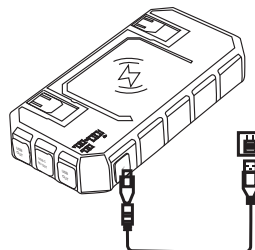

(3) Port incarcare Lightning

2. Timpul necesar incarcarii acumulatorului poate varia in functie de puterea cablului folosit. Folosind un incarcator standard (20W PD Charger) puteti incarca complet acumulatorul in aproximativ 6-7 ore.