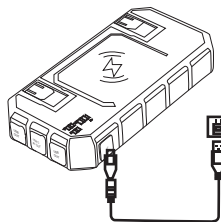

ПЕРЕЗАРЯДКА ПОРТАТИВНОГО АККУМУЛЯТОРА

1. Поддержка трех способов зарядки: вход USB Type-C 18Вт PD, вход Lightning и вход micro USB.

- (1) Образец зарядки портативного аккумулятора через порт Type-C

- (2) Образец зарядки портативного аккумулятора через порт micro USB