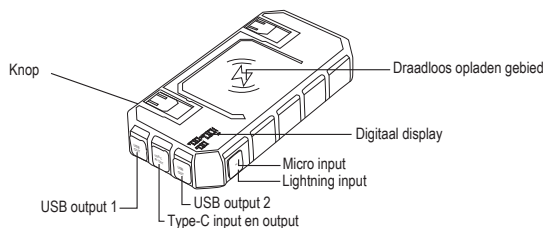

KENMERKEN

1. Ingebouwde Dual USB poorten, één Lightning poort, één type-C poort, één micro poort en draadloos.

2. Power indicator lampje: Digitaal display geeft batterijspanning aan.

3. Draadloos: Met een enkele klik wordt de draadloze oplaadfunctie geactiveerd. Als de telefoon is verwijderd, schakelt deze functie na 5 minuten automatisch uit.