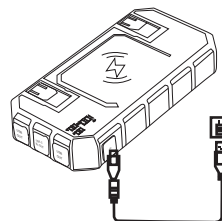

- (2) Образец зарядки портативного аккумулятора через порт micro USB