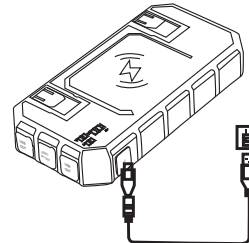

(2) Laden der Powerbank über den Micro Input Port