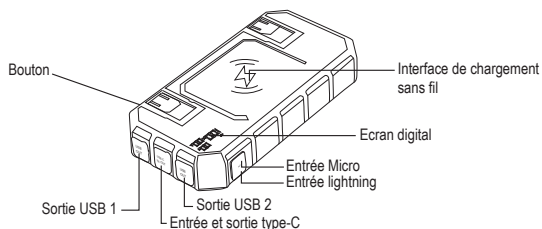

Référence produit: CEI211

User Manual

Ce modèle est compatible avec la majorité des équipements en DC 5V

FEATURES

1. Ports USB intégrés, ainsi qu'un éclairage, un port Type-C, un Micro port et une interface sans fil.