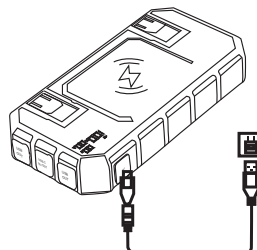

2. Jauge de puissance: affichage digital montrant le niveau de charge de la batterie

3. Sans fil: Simple click pour allumer les fonctions de charge sans fil. La fonction de charge sans fil s'éteint automatiquement 5 minutes après que le téléphone ait été retiré.

CHARGER LES TELEPHONES PORTABLES

1. Equipements avec chargement par USB Type-C (PD charging) Ex : MACBOOK, iPhone12, iPhone12 plus, iPhone X, OPPO, Huawei, Samsung.
2. Choisir le câble de chargement USB adéquat en fonction de votre téléphone ou autre équipement

RECHARGER UNE BANQUE DE PUISSANCE

1. Compatible avec trois modes de chargement: USB Type-C 18W PD Input, Lightning Input et Micro Input

(1) Banque de puissance avec port de charge Type-C

(2) Banque de puissance avec port de charge Micro