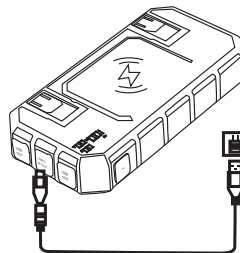

(1) Ładowanie akumulatora poprzez złącze typ C