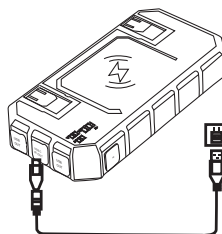

(1) Porta in ingresso USB type-C per la ricarica del power