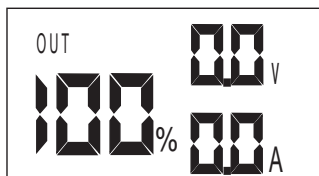

1. Porturi incorporate: 2 x USB; 1 x Lightning; 1 x USB-C; 1 x Micro-USB; Zona incarcare wireless

2. Indicator luminos pentru nivelul de incarcare: Afisaj digital ce indica nivelul de incarcare

3. Incarcare wireless: Functia de incarcare wireless se activeaza printr-un singur click. Functia de incarcare wireless se dezactiveaza automat daca telefonul a fost indepartat pentru mai mult de 5 minute.