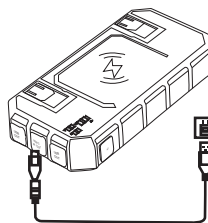

ПЕРЕЗАРЯДКА ПОРТАТИВНОГО АККУМУЛЯТОРА

1. Поддержка трех способов зарядки: вход USB Type-C 18Вт PD, вход Lightning и вход micro USB.

- (1) Образец зарядки портативного аккумулятора через порт Type-C