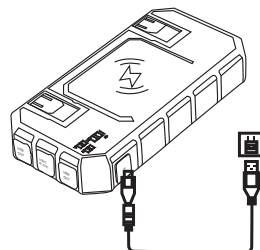

(2) Micro bemeneti port a power bank töltéséhez