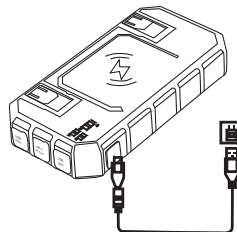

2. Indicatore luminoso di alimentazione: un display digitale mostra il livello attuale della batteria.

3. Wireless: con una singola pressione si abilita la funzione di ricarica wireless. La funzione di ricarica wireless si disabilita automaticamente 5 minuti dopo la rimozione del telefono.

RICARICA DI TELEFONI E SMARTPHONE

1. Sono supportati dispositivi con porta di ricarica USB type C (ricarica PD), come ad esempio: MACBOOK, iPhone12, iPhone12 plus, iPhone X, OPPO, Huawei, Samsung.
2. Choose the correct USB charging cable according to your mobile phone and device.

RICARICA DEL POWER BANK

1. Sono supportate tre modalità di ricarica: ingresso USB type-C 18W PD, ingresso Lightning & ingresso Micro.

(1) Porta in ingresso USB type-C per la ricarica del power

(2) Porta in ingresso Micro per la ricarica del power bank