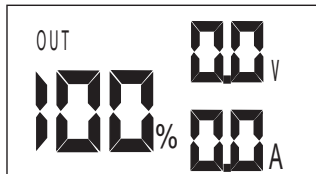

3. Wireless: Einmaliges Klicken, um die kabellose Ladefunktion einzuschalten. Die kabellose Ladefunktion schaltet sich nach 5 Minuten automatisch aus, wenn das Handy entfernt wird.

LADEVORRICHTUNG FÜR HANDYS