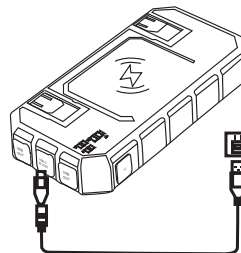

(1) Type-C poort voor opladen powerbank