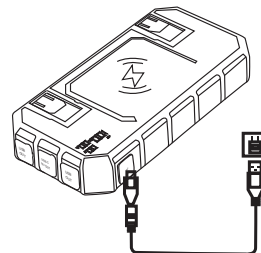

KENMERKEN

1. Ingebouwde Dual USB poorten, één Lightning poort, één type-C poort, één micro poort en draadloos.

2. Power indicator lampje: Digitaal display geeft batterijspanning aan.

3. Draadloos: Met een enkele klik wordt de draadloze oplaadfunctie geactiveerd. Als de telefoon is verwijderd, schakelt deze functie na 5 minuten automatisch uit.

OPLADEN MOBIELE TELEFOON

1. Ondersteuning devices met USB Type-C opladen (PD charging),
Bijvoorbeeld: MACBOOK, iPhone12, iPhone12 plus, iPhone X, OPPO, Huawei, Samsung.
2. Kies de juiste USB laadkabel die bij uw mobiele telefoon/ device hoort.

OPNIEUW OPLADEN POWERBANK

1. Ondersteunt drie manieren van opladen: USB Type-C 18W PD input, Lightning input en Micro input.

(1) Type-C poort voor opladen powerbank

(2) Micro poort voor opladen powerbank