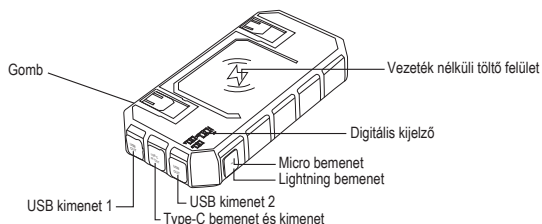

TULAJDONSÁGOK

1. Beépített dupla USB port, egy Lightning, egy Type-C, egy Micro usb port és vezeték nélküli.

2. Töltöttség jelző: Digitális kijelző mutatja a pillanatnyi töltöttségi szintet.

3. Vezeték nélküli: Egy gombnyomásra bekapcsolható a vezeték nélküli töltés funkció. A telefon eltávolítása után 5 perccel magától kikapcsol a vezeték nélküli töltés.