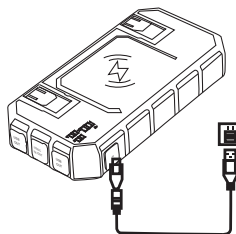

RICARICA DEL POWER BANK

1. Sono supportate tre modalità di ricarica: ingresso USB type-C 18W PD, ingresso Lightning & ingresso Micro.

(1) Porta in ingresso USB type-C per la ricarica del power

(2) Porta in ingresso Micro per la ricarica del power bank