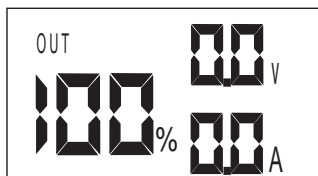

3. Ładowanie bezprzewodowe: Pojedyncze kliknięcie włącza funkcję ładowania bezprzewodowego. Funkcja ładowania bezprzewodowego wyłącza się automatycznie po 5 minutach od zdjęcia telefonu.

ŁADOWANIE URZĄDZEŃ MOBILNYCH

1. Obsługuje urządzenia z możliwością ładowania poprzez USB typ C (ładowanie PD), np.: MACBOOK, iPhone12, iPhone12 plus, iPhone X, OPPO, Huawei, Samsung.
2. Wybierz właściwy przewód USB do ładowania zgodny z Twoim telefonem lub urządzeniem.

ŁADOWANIE ZASILACZA

1. Urządzenie obsługuje trzy sposoby ładowania: Poprzez USB typ C 18W PD, złącze Lightning oraz złącze Micro.