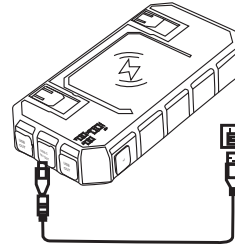

(1) Laden der Powerbank über den Typ-C Port