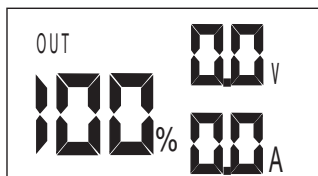

3. Vezeték nélküli: Egy gombnyomásra bekapcsolható a vezeték nélküli töltés funkció. A telefon eltávolítása után 5 perccel magától kikapcsol a vezeték nélküli töltés.

MOBIL ESZKÖZÖK TÖLTÉSE

1. Támogatja az USB Type-C-vel rendelkező eszközök töltését, mint: MACBOOK, iPhone12, iPhone12 plus, iPhone X, OPPO, Huawei, Samsung.
2. Válassza ki a telefonjához vagy eszközhöz megfelelő USB töltőkábelt.