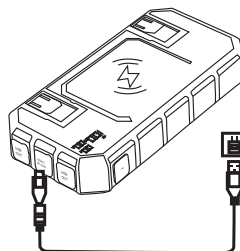

A POWER BANK ÚJRATÖLTÉSE

1. Három módon tölthető: USB Type-C 18W bemeneten, Lightning bemeneten és Micro bemeneten.

(1) Type-C port a power bank töltéséhez