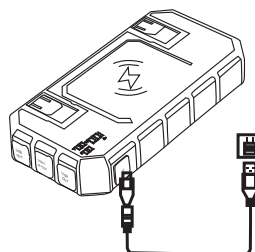

A POWER BANK ÚJRATÖLTÉSE

1. Három módon tölthető: USB Type-C 18W bemeneten, Lightning bemeneten és Micro bemeneten.

(1) Type-C port a power bank töltéséhez

(2) Micro bemeneti port a power bank töltéséhez