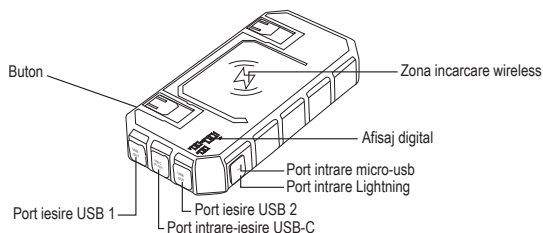

1. Porturi incorporate: 2 x USB; 1 x Lightning; 1 x USB-C; 1 x Micro-USB; Zona incarcare wireless

2. Indicator luminos pentru nivelul de incarcare: Afisaj digital ce indica nivelul de incarcare

3. Incarcare wireless: Functia de incarcare wireless se activeaza printr-un singur click. Functia de incarcare wireless se dezactiveaza automat daca telefonul a fost indepartat pentru mai mult de 5 minute.