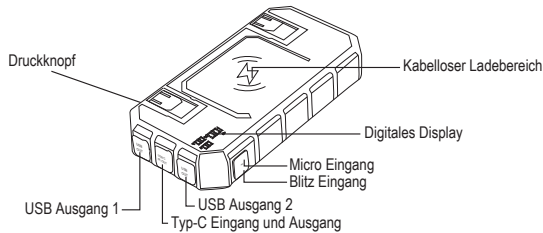

Bestellnummer: CEI211

Gebrauchsanleitung

Dieses Modell passt zu den meisten DC 5 V Geräten

MERKMALE

1. Eingebaute Dual USB Ports, einmal Blitz, einmal Typ-C, einmal Microport und Wireless.

2. Ladestandslicht: Digitales Display zeigt den aktuellen Akkustand an.