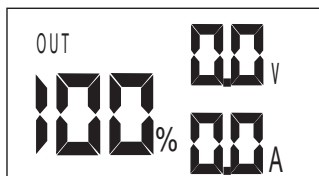

3. Draadloos: Met een enkele klik wordt de draadloze oplaadfunctie geactiveerd. Als de telefoon is verwijderd, schakelt deze functie na 5 minuten automatisch uit.

OPLADEN MOBIELE TELEFOON

1. Ondersteuning devices met USB Type-C opladen (PD charging),
  Bijvoorbeeld: MACBOOK, iPhone12, iPhone12 plus, iPhone X, OPPO, Huawei, Samsung.
2. Kies de juiste USB laadkabel die bij uw mobiele telefoon/ device hoort.

OPNIEUW OPLADEN POWERBANK

1. Ondersteunt drie manieren van opladen: USB Type-C 18W PD input, Lightning input en Micro input.