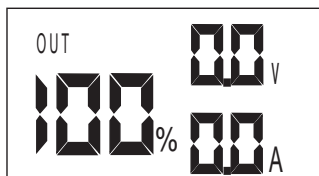

2. Jauge de puissance: affichage digital montrant le niveau de charge de la batterie

3. Sans fil: Simple click pour allumer les fonctions de charge sans fil. La fonction de charge sans fil s'éteint automatiquement 5 minutes après que le téléphone ait été retiré.