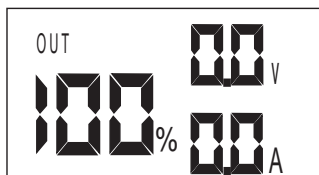

Руководство пользователя

Эта модель совместима с большинством устройств DC 5В

ХАРАКТЕРИСТИКИ

1. Два встроенных USB разъема и по одному разъему Lightning, Type-C, micro USB и беспроводной зарядки.

2. Индикатор заряда: цифровой дисплей показывает текущий уровень заряда аккумулятора.