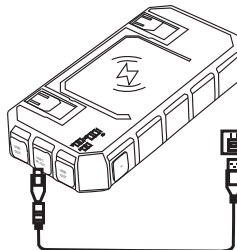

(1) Banque de puissance avec port de charge Type-C