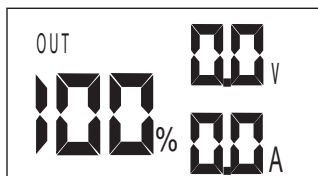

3. Wireless: con una singola pressione si abilita la funzione di ricarica wireless. La funzione di ricarica wireless si disabilita automaticamente 5 minuti dopo la rimozione del telefono.

RICARICA DI TELEFONI E SMARTPHONE

1. Sono supportati dispositivi con porta di ricarica USB type C (ricarica PD), come ad esempio: MACBOOK, iPhone12, iPhone12 plus, iPhone X, OPPO, Huawei, Samsung.
2. Choose the correct USB charging cable according to your mobile phone and device.

RICARICA DEL POWER BANK

1. Sono supportate tre modalità di ricarica: ingresso USB type-C 18W PD, ingresso Lightning & ingresso Micro.