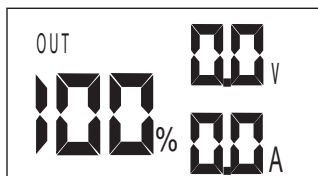

Kód výrobku : CEI211

Příručka uživatele

Tento model je kompatibilní s většinou zařízení 5V DC

VLASTNOSTI

1. Dvojitý USB port, jeden bleskový, jeden typ C, jeden Micro port a bezdrátový

2. Světelná kontrolka zapnutí: Digitální display ukazuje stav baterií.