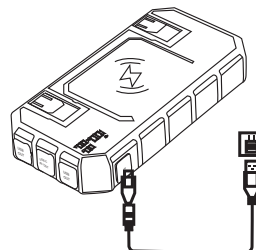

(2) Port incarcare Micro-USB