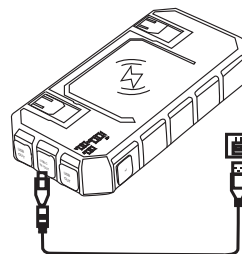

NABÍJENÍ POWER BANKY

1. Podporuje nabíjení přes tři vstupy: USB Type-C 18W PD, Bleskový vstup Micro Vstup.

(1) Výstup Typ-C pro nabíjení power banky