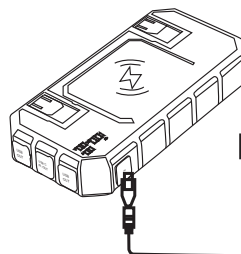

OPNIEUW OPLADEN POWERBANK

1. Ondersteunt drie manieren van opladen: USB Type-C 18W PD input, Lightning input en Micro input.

(1) Type-C poort voor opladen powerbank

(2) Micro poort voor opladen powerbank