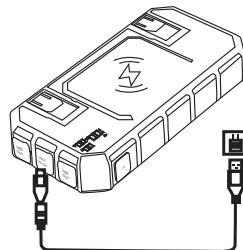

INCARCAREA ACUMULATORULUI EXTERN

1. Modalitati de incarcare: USB-C 18W PD Input; Lightning Input; Micro-USB Input

(1) Port incarcare USB-C