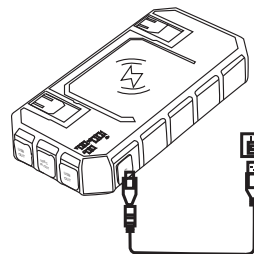

(2) Micro výstup pro nabíjení power banky