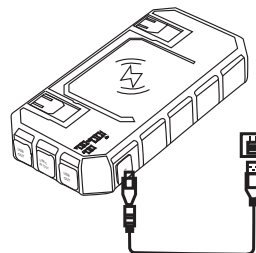

NABÍJENÍ POWER BANKY

1. Podporuje nabíjení přes tři vstupy: USB Type-C 18W PD, Bleskový vstup Micro Vstup.

(1) Výstup Typ-C pro nabíjení power banky

(2) Micro výstup pro nabíjení power banky

(3) Bleskový výstup pro nabíjení power banky