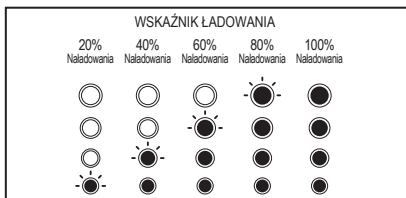

DEKLARACJA ZGODNOŚCI

Fox International Group Ltd niniejszym oświadcza, że urządzenie Fox Halo Photography Light (CEI176) jest zgodne z Dyrektywą Parlamentu Europejskiego i Rady 2014/30/EU w sprawie harmonizacji ustawodawstw państw członkowskich odnoszących się do kompatybilności elektromagnetycznej oraz przepisami (UK) Electromagnetic Compatibility Regulations 2016. Deklarację zgodności można znaleźć pod następującym adresem:

<https://www.foxint.com/pl/wsparcie/dokumenty-regulaminowe/>