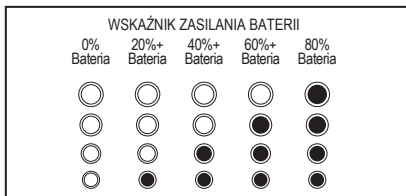

DEKLARACJA ZGODNOŚCI

Fox International Group Ltd niniejszym oświadcza, że urządzenie Fox Halo Photography Light (CEI176) jest zgodne z Dyrektywą Parlamentu Europejskiego i Rady 2014/30/EU w sprawie harmonizacji ustawodawstw państw członkowskich odnoszących się do kompatybilności elektromagnetycznej oraz przepisami (UK) Electromagnetic Compatibility Regulations 2016. Deklarację zgodności można znaleźć pod następującym adresem:

<https://www.foxint.com/pl/wsparcie/dokumenty-regulaminowe/>